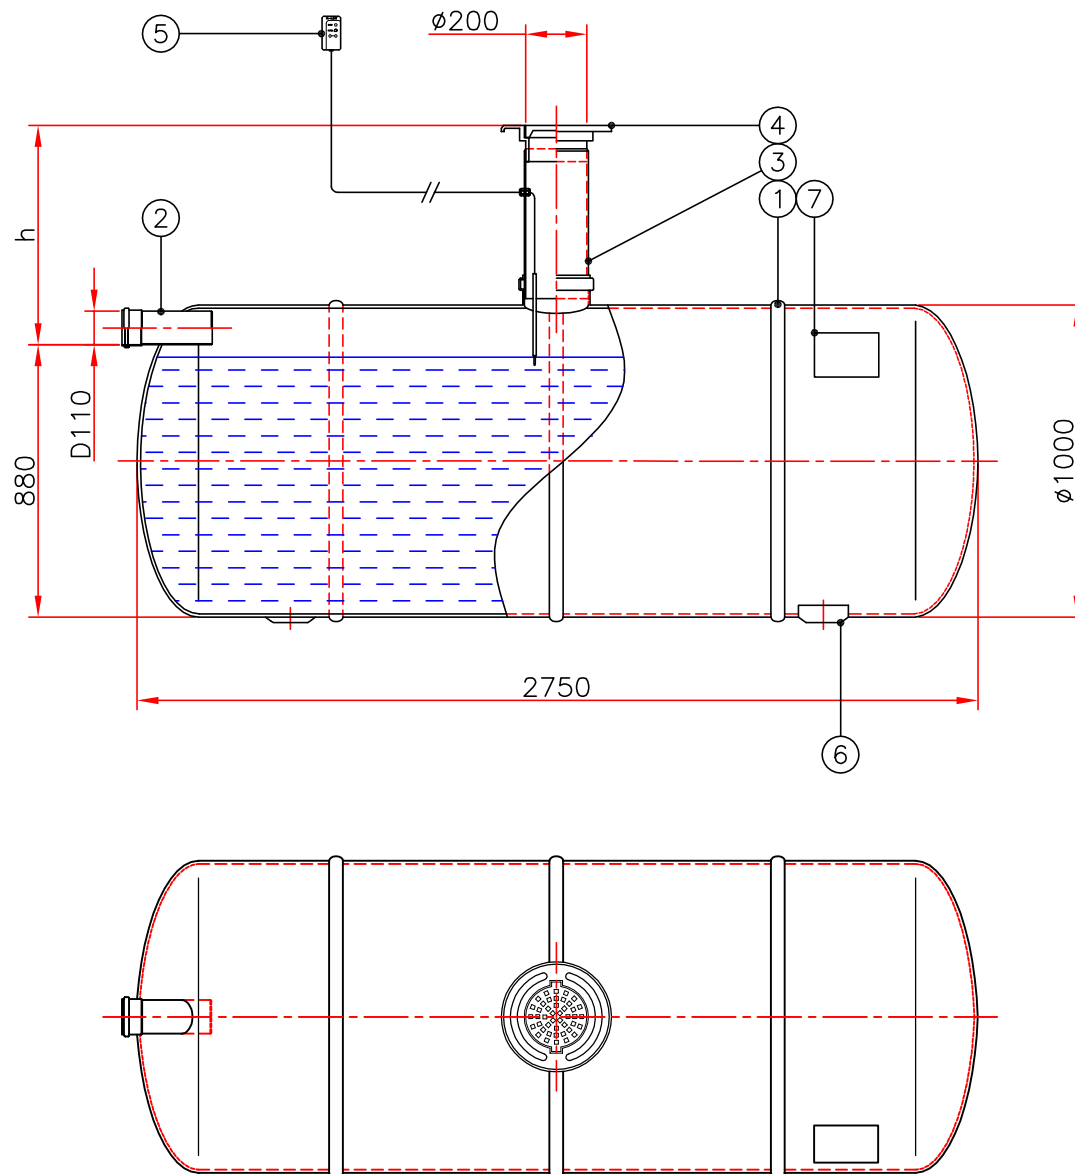

## 2 M<sup>3</sup> KOGUMISMAHUTI

h = sisendtoru sügavus maapinnast

h = \_\_\_\_\_ mm (standardkõrgus 600 mm)

Komplekti kuulub kaks ankurdustrihma ja paigaldusjuhend.

Märkused: \_\_\_\_\_

\_\_\_\_\_

\_\_\_\_\_

\_\_\_\_\_

Nr	Nimetus	Materjal	Mõõdud	Tk
1	Mahuti korpus	klaasplast	Ø1000, L=2750	1
2	Sisendtoru	PVC	De110	1
3	Tühjendustoru	PVC	De200	1
4	Luuk (vali sobiv-x) <input type="checkbox"/>	plast	Ø200, 40 t	1
		malm	Ø200, 0,1 t	
5	Ületäitumise alarm (vali sobiv-x) <input type="checkbox"/>	juhtmega		1
		juhtmevaba		
6	Tugijalg			2
7	Toote märgistus			1