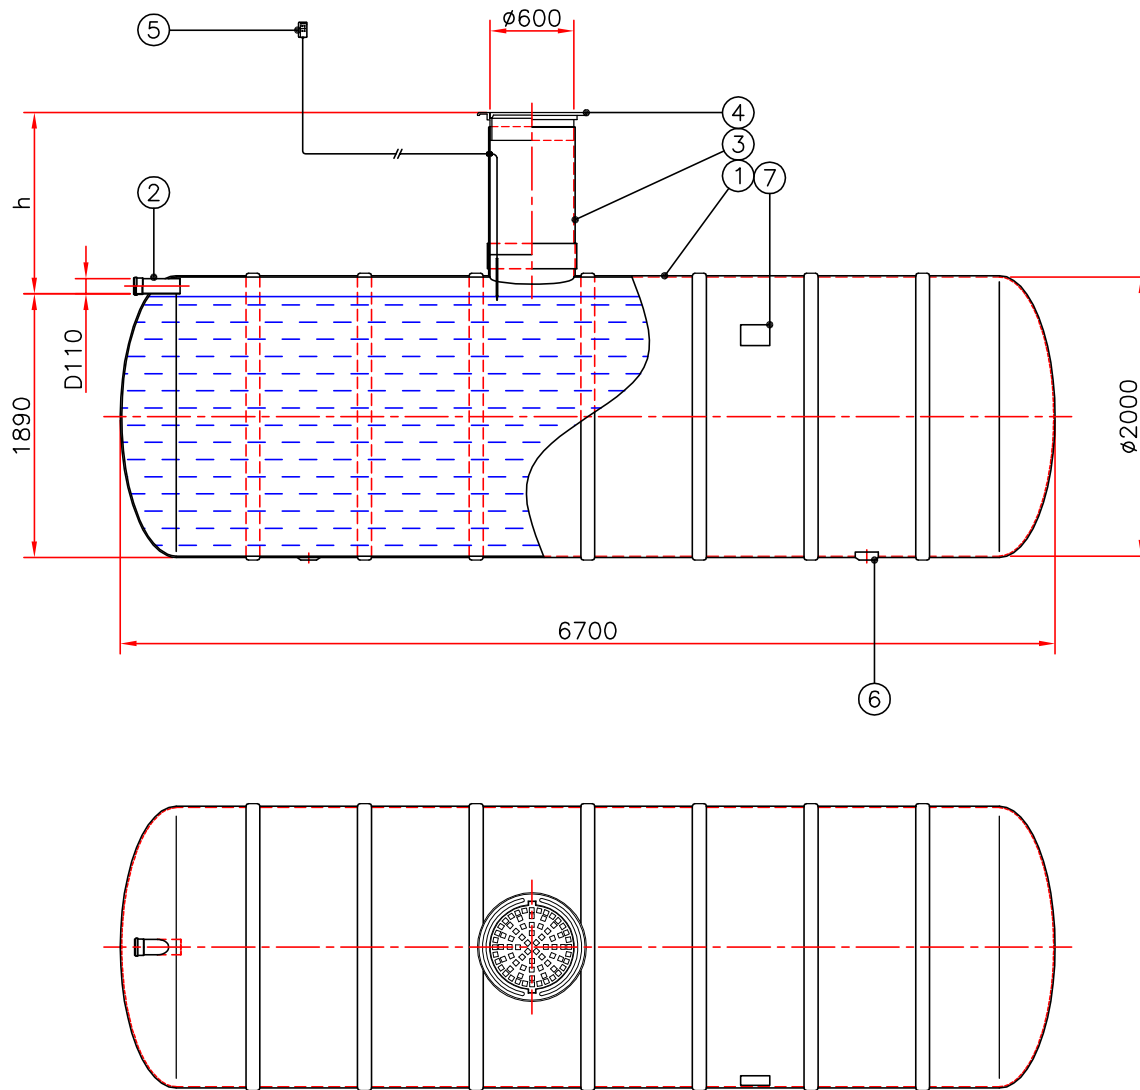

## 20 M<sup>3</sup> KOGUMISMAHUTI

h = sisendtoru sügavus maapinnast

h = \_\_\_\_\_ mm (standardkõrgus 1300 mm)

Komplekti kuulub kümme ankurdustrihma ja paigaldusjuhend.

Märkused: \_\_\_\_\_

\_\_\_\_\_

\_\_\_\_\_

\_\_\_\_\_

Nr	Nimetus	Materjal	Mõõdud	Tk
1	Mahuti korpus	klaasplast	Ø2000, L=6700	1
2	Sisendtoru	PVC	De110	1
3	Teeninduspüstik	PVC	Ø600	1
4	Luuk (vali sobiv-x) <input type="checkbox"/>	plast	Ø600, 40 t	1
		malm	Ø600, 0,1 t	
5	Ületäitumise alarm (vali sobiv-x) <input type="checkbox"/>	<input type="checkbox"/>	juhtmega	1
		<input type="checkbox"/>	juhtmevaba	
6	Tugijalg			2
7	Toote märgistus			1