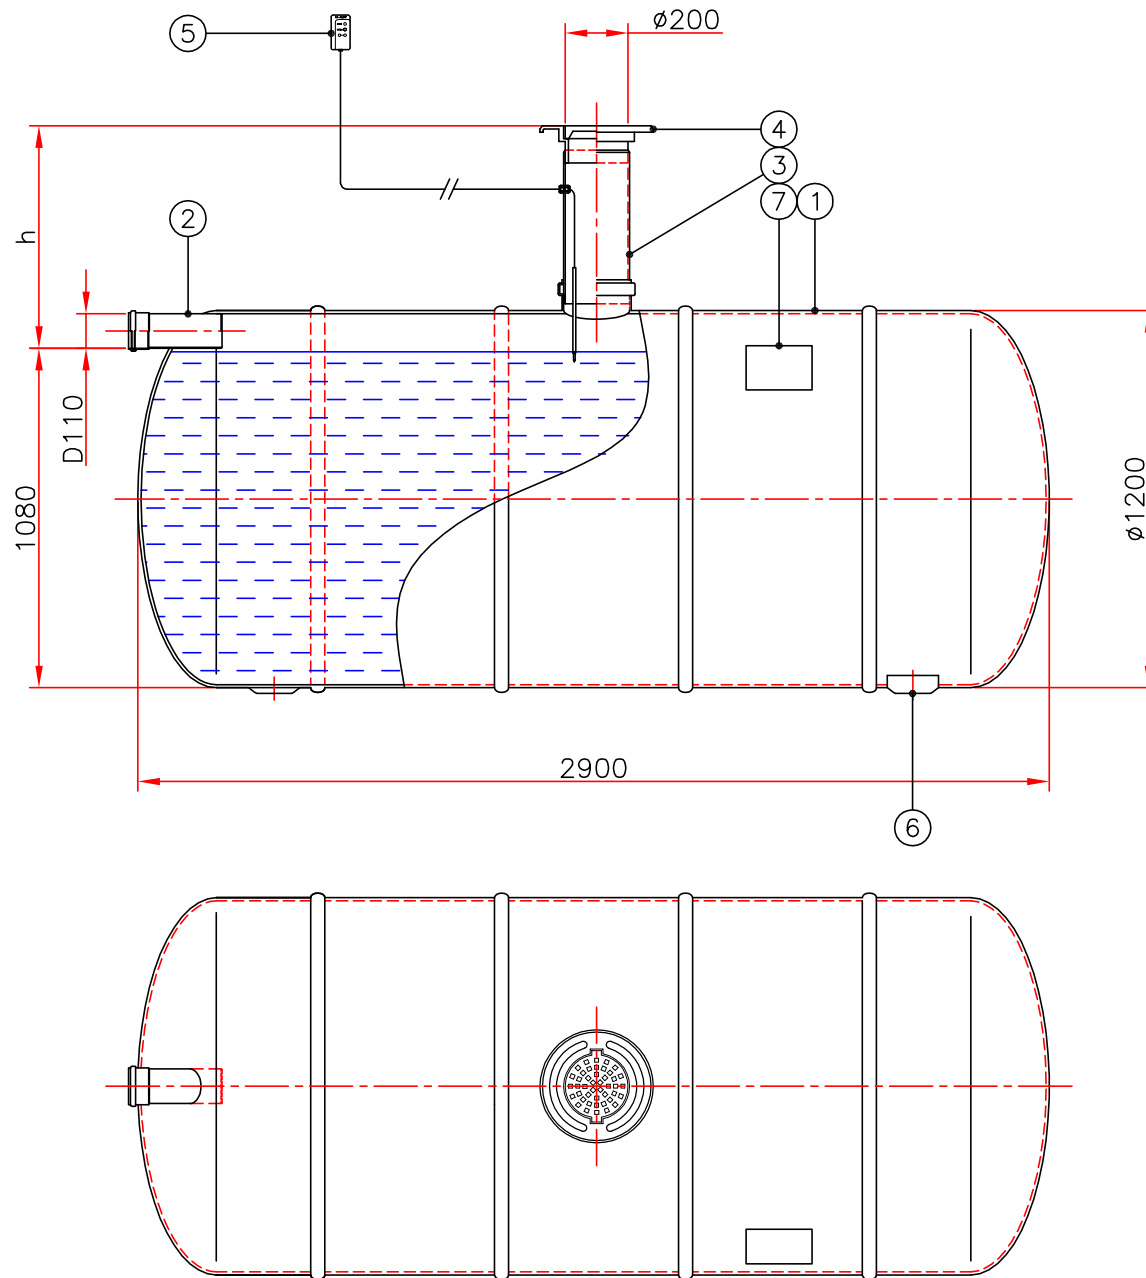

## 3 M<sup>3</sup> KOGUMISMAHUTI

h = sisendtoru sügavus maapinnast

h = \_\_\_\_\_ mm (standardkõrgus 600 mm)

Komplekti kuulub kaks ankurdusrihma ja paigaldusjuhend.

Märkused: \_\_\_\_\_

\_\_\_\_\_

\_\_\_\_\_

\_\_\_\_\_

Nr	Nimetus	Materjal	Mõõdud	Tk
1	Mahuti korpus	klaasplast	Ø1200, L=2900	1
2	Sisendtoru	PVC	De110	1
3	Tühjendustoru	PVC	De200	1
4	Luuk (vali sobiv-x) <input type="checkbox"/>	plast	Ø200, 40 t	1
		malm	Ø200, 0,1 t	
5	Ületäitumise alarm (vali sobiv-x) <input type="checkbox"/>	<input type="checkbox"/>	juhtmega	1
		<input type="checkbox"/>	juhtmevaba	
6	Tugijalg			2
7	Toote märgistus			1