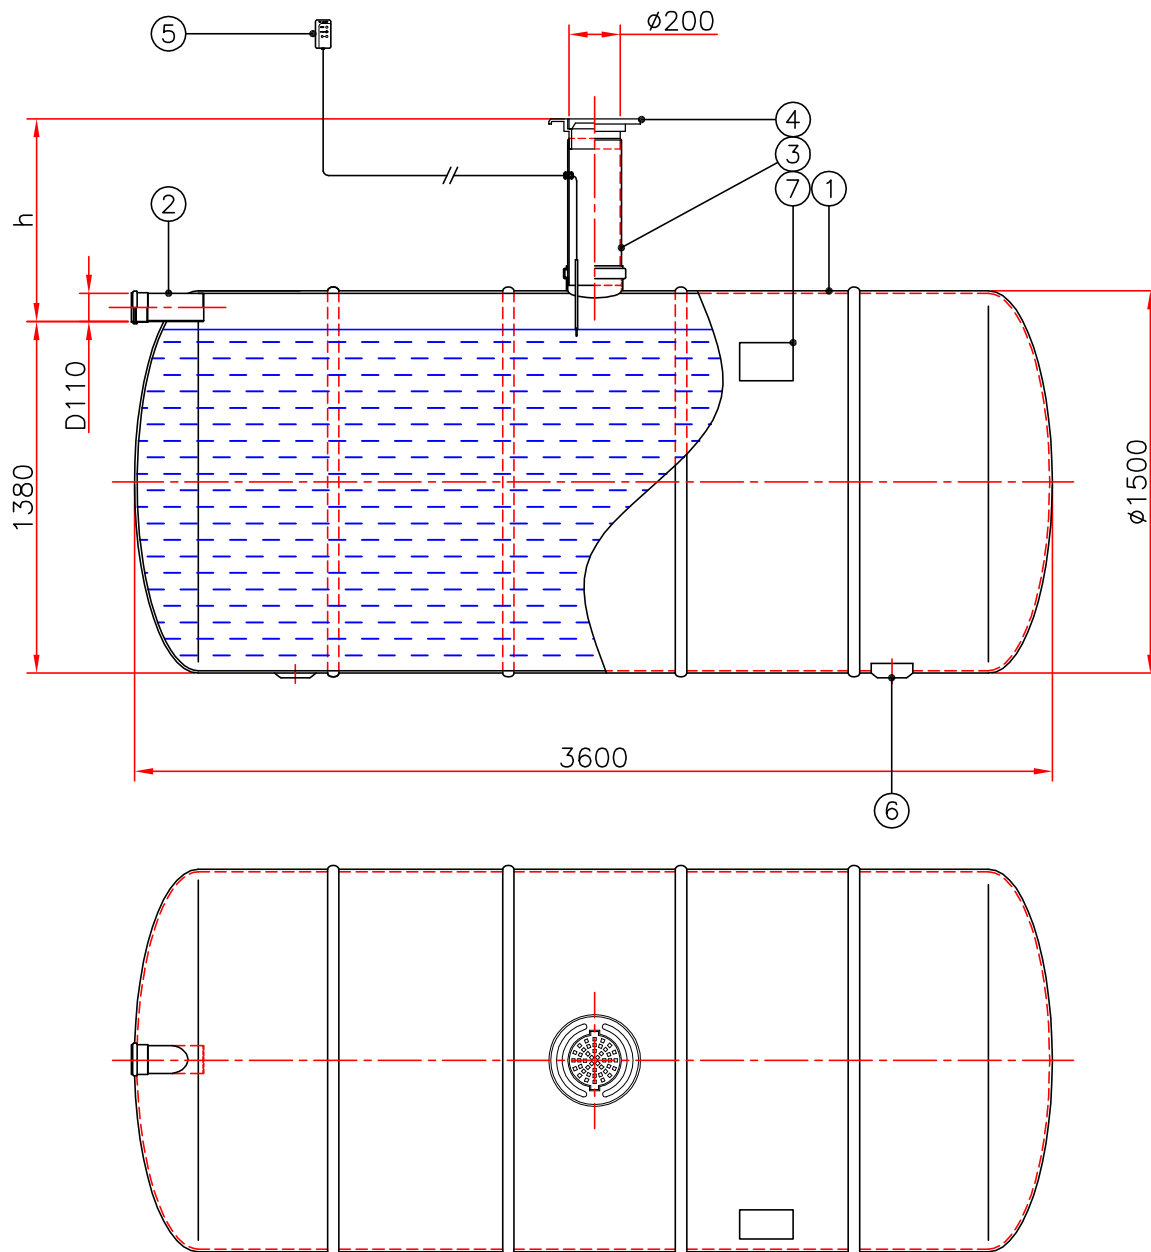

## 6 M<sup>3</sup> KOGUMISMAHUTI

h = sisendtoru sügavus maapinnast

h = \_\_\_\_\_ mm (standardkõrgus 600 mm)

Komplekti kuulub kolm ankurdusrihma ja paigaldusjuhend.

Märkused: \_\_\_\_\_

\_\_\_\_\_

\_\_\_\_\_

\_\_\_\_\_

Nr	Nimetus	Materjal	Mõõdud	Tk
1	Mahuti korpus	klaasplast	Ø1500, L=3600	1
2	Sisendtoru	PVC	De110	1
3	Tühjendustoru	PVC	De200	1
4	Luuk (vali sobiv-x) <input type="checkbox"/>	plast	Ø200, 40 t	1
		<input type="checkbox"/> malm	Ø200, 0,1 t	
5	Ületäitumise alarm (vali sobiv-x) <input type="checkbox"/>		juhtmega	1
		<input type="checkbox"/>	juhtmevaba	
6	Tugijalg			2
7	Toote märgistus			1