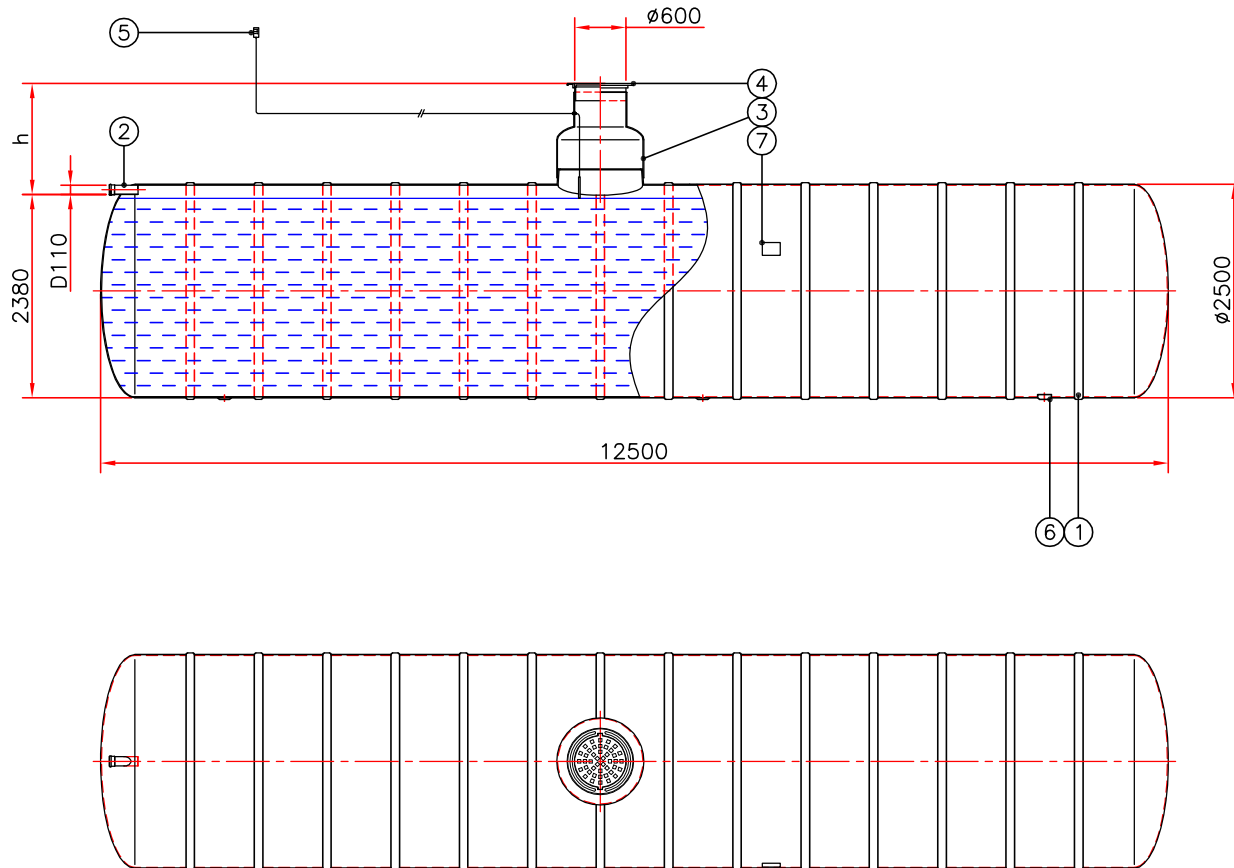

## 60 M<sup>3</sup> KOGUMISMAHUTI

h = sisendtoru sügavus maapinnast

h = \_\_\_\_\_ mm (standardkõrgus 1300 mm)

Komplekti kuulub kaksteist topeltrihma ankurdamiseks.

Märkused: \_\_\_\_\_  
 \_\_\_\_\_  
 \_\_\_\_\_  
 \_\_\_\_\_

Nr	Nimetus	Materjal	Mõõdud	Tk
1	Mahuti korpus	klaasplast	Ø2500, L=12500	1
2	Sisendtoru	PVC	De110	1
3	Hoolduskaev	PVC	Ø800/600	1
4	Luuk (vali sobiv-x) <input type="checkbox"/>	plast	Ø600, 40 t	1
		malm	Ø600, 0,1 t	
5	Ületäitumise alarm (vali sobiv-x) <input type="checkbox"/>	<input type="checkbox"/>	juhtmega	1
		<input type="checkbox"/>	juhtmevaba	
6	Tugijalg			3
7	Toote märgistus			1