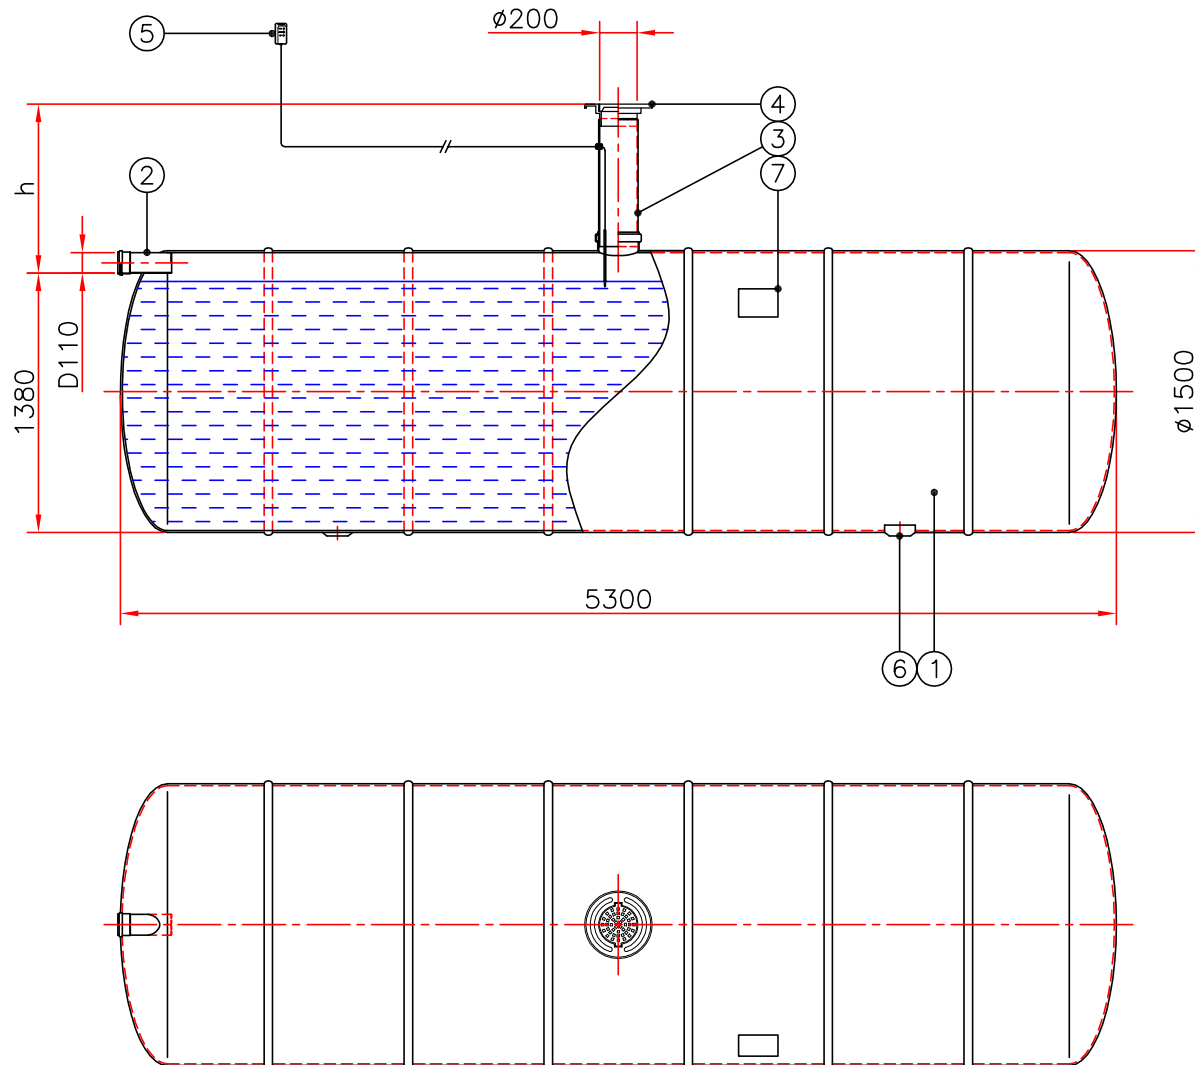

## 9 M<sup>3</sup> KOGUMISMAHUTI

h = sisendtoru sügavus maapinnast

h = \_\_\_\_\_ mm (standardkõrgus 600 mm)

Komplekti kuulub neli ankurdusrihma ja paigaldusjuhend.

Märkused: \_\_\_\_\_

\_\_\_\_\_

\_\_\_\_\_

\_\_\_\_\_

Nr	Nimetus	Materjal	Mõõdud	Tk
1	Mahuti korpus	klaasplast	Ø1500, L=5300	1
2	Sisendtoru	PVC	De110	1
3	Tühjendustoru	PVC	De200	1
4	Luuk (vali sobiv-x) <input type="checkbox"/>	plast	Ø200, 40 t	1
		malm	Ø200, 0,1 t	
5	Ületäitumise alarm (vali sobiv-x) <input type="checkbox"/>	<input type="checkbox"/>	juhtmega	1
		<input type="checkbox"/>	juhtmevaba	
6	Tugijalg			2
7	Toote märgistus			1